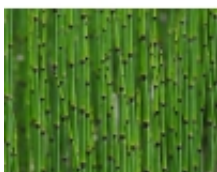

Dane aktualne na dzień: 04-04-2026 00:04

Link do produktu: <https://www.sklep.bambusowygaj.com/skrzyp-zimowy-odm-kamczacka-p-110.html>