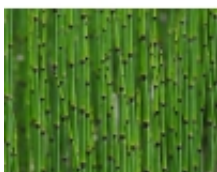

Dane aktualne na dzień: 17-06-2026 00:30

Link do produktu: <https://www.sklep.bambusowygaj.com/skrzyp-zimowy-odm-kamczacka-p-120.html>