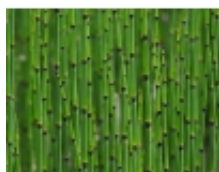

Nierozgałęziony, najbardziej wyprostowany skrzyp o najgrubszych łodygach skrzyp, zielone pędy, węzły brązowe, w okresie kwitnienia pojawiają się na końcach każdego pędu torebki nasienne. Tworzy zwarte, gęste kępy. Ziemia uboga, wilgotna, podmokłe lub płytka woda. Odmiana przypominająca łodygi bambusów. Roślina wysyłana bez doniczki. Bryła korzeniowa zabezpieczona strezem przed wyschnięciem.